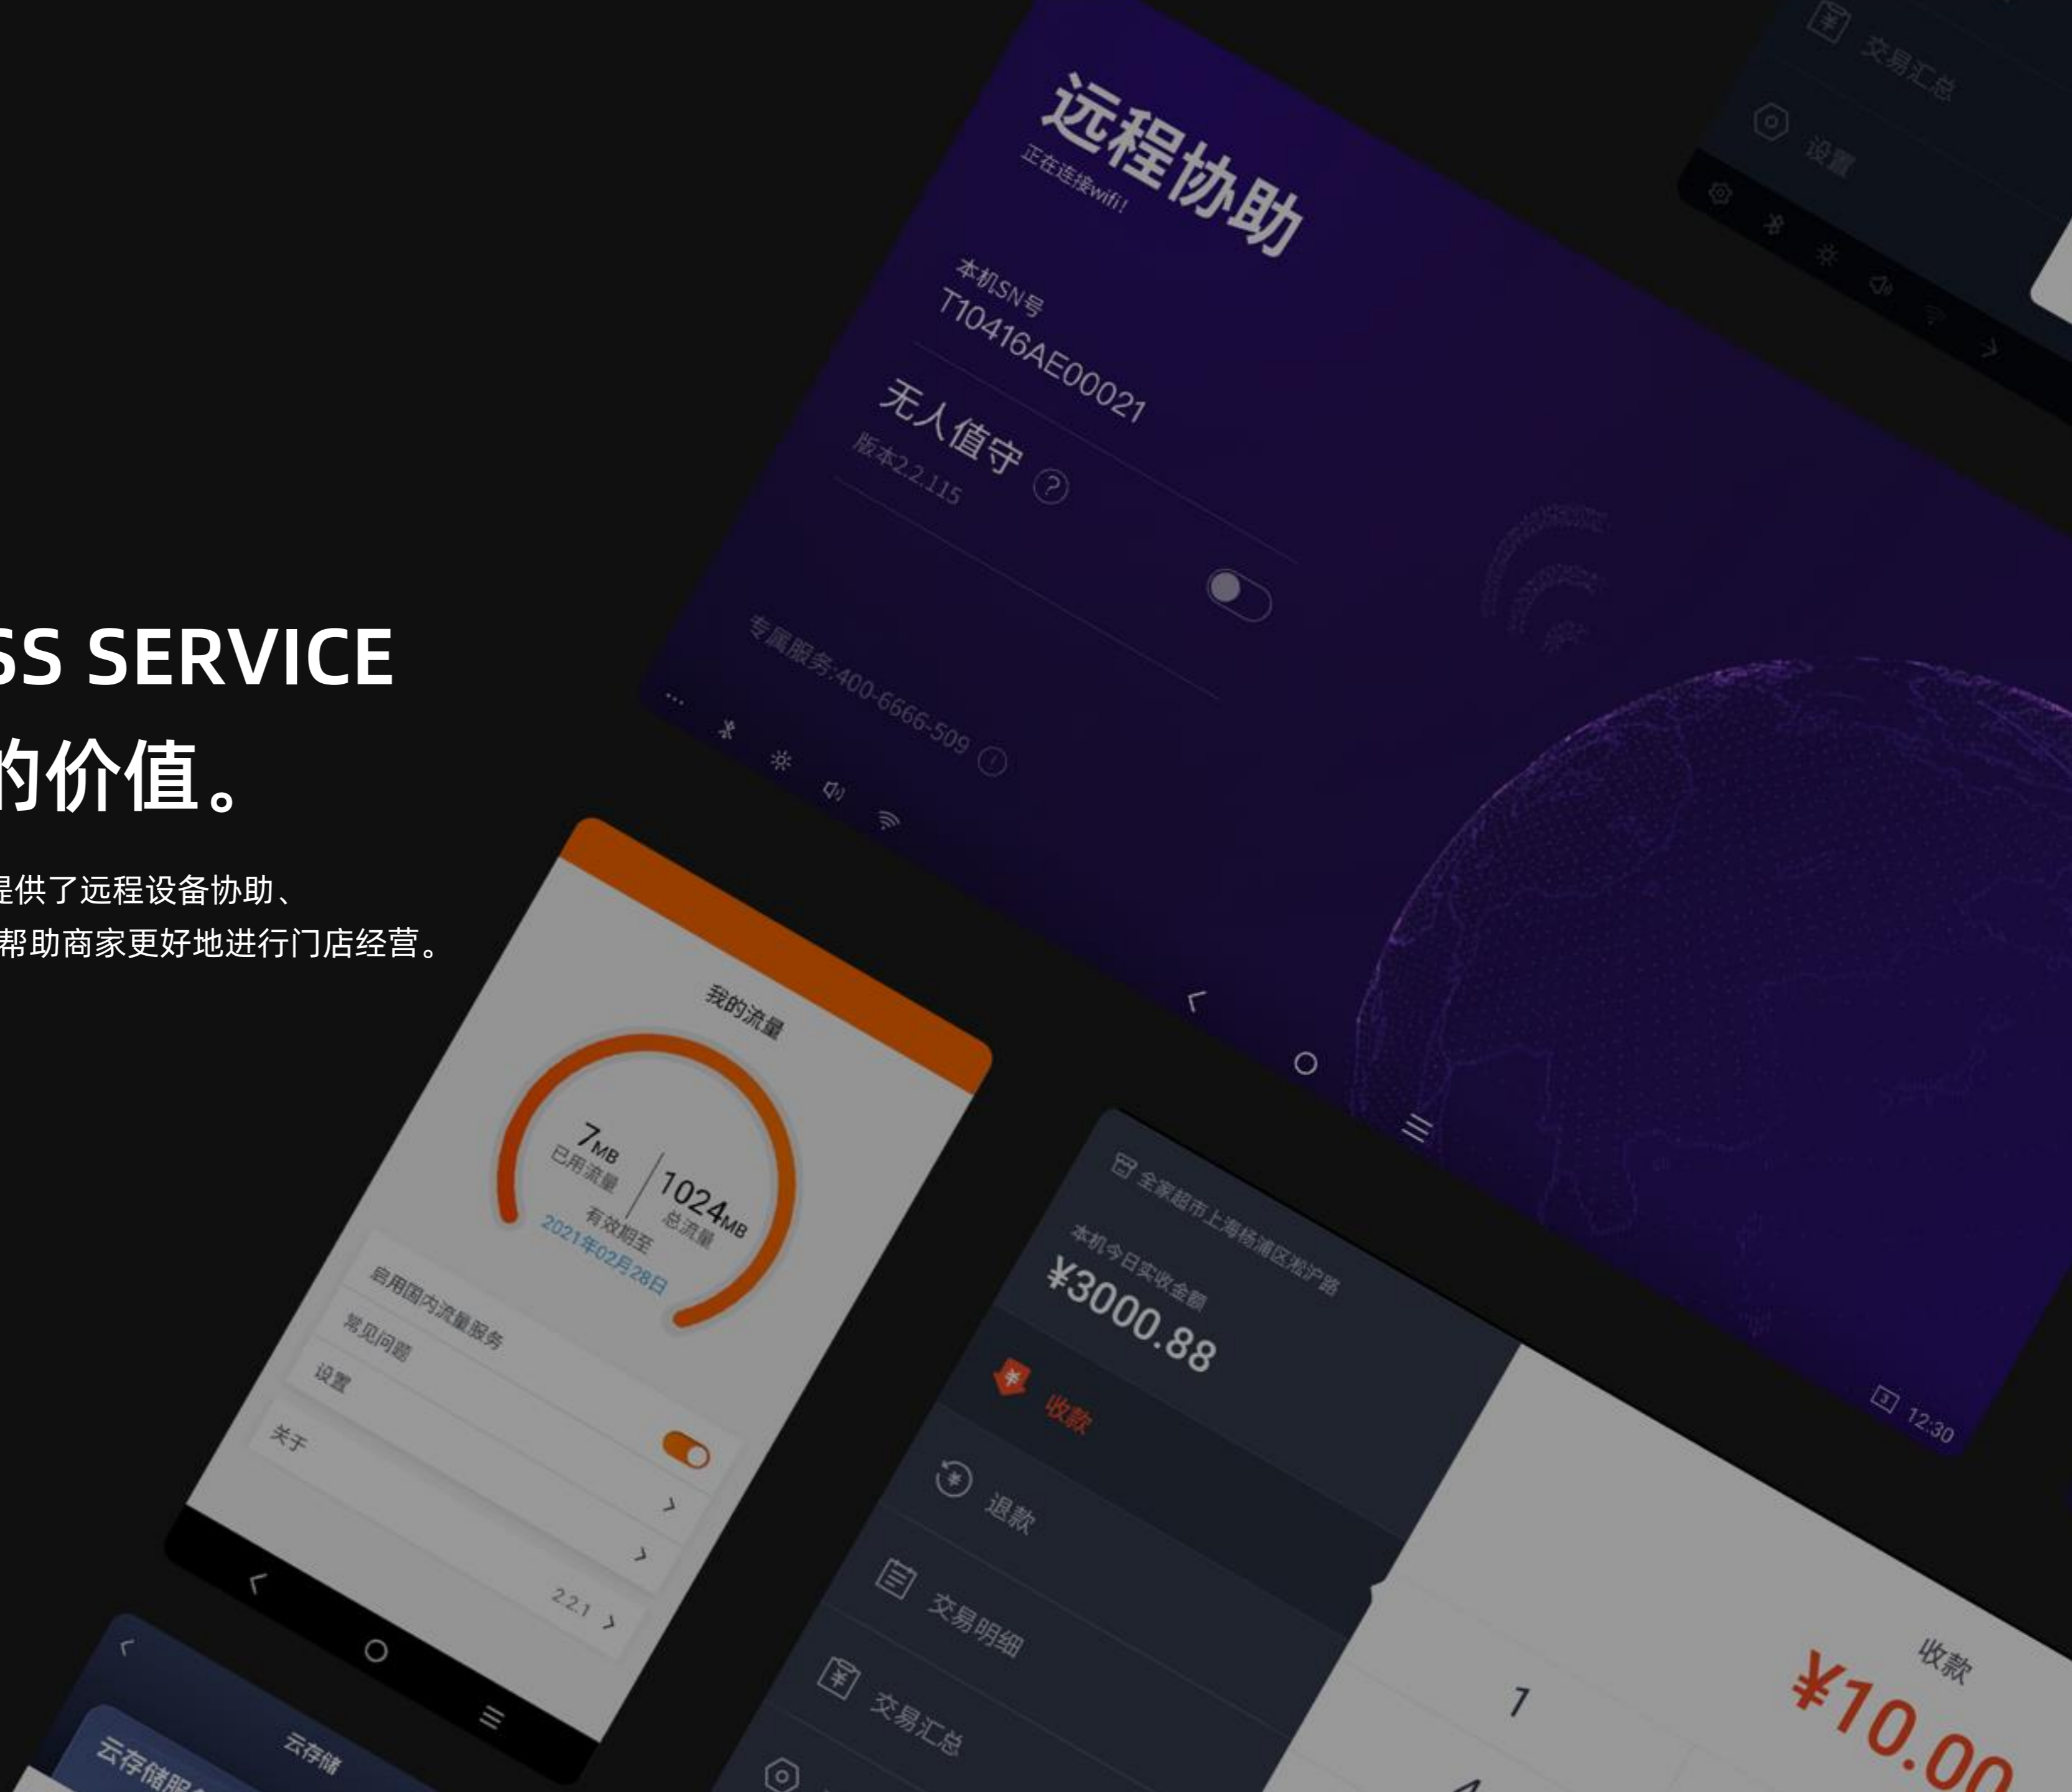

独有的 SUNMI BUSINESS SERVICE 为您提供更出色的价值。

基于商米OS和商米云服务平台，我们还提供了远程设备协助、身份证人证核验、数据流量等SBS服务，帮助商家更好地进行门店经营。